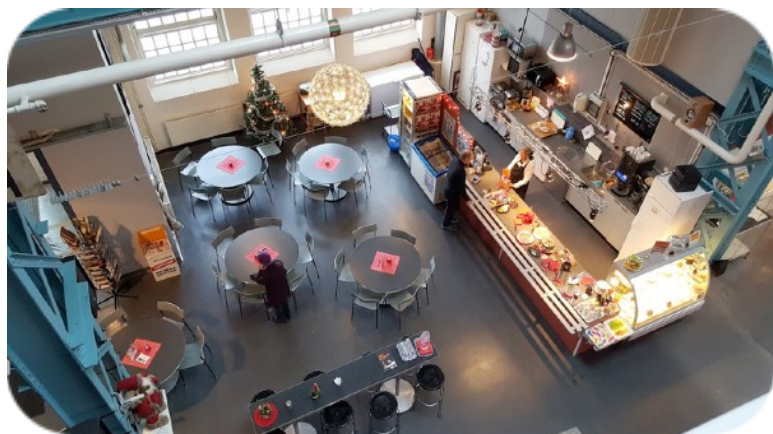

Kom och ta en fika i en miljö där historien sitter i väggarna

Välkomna till Café Koppar i Culturen

☺ CAFÉ KOPPAR

Sintervägen 6. 0723-988197. www.elekrabio.se

ÖPPETTIDER: Vardagar: 08.00 - 20.00
Lörd - sönd: 12.00 - 20.00